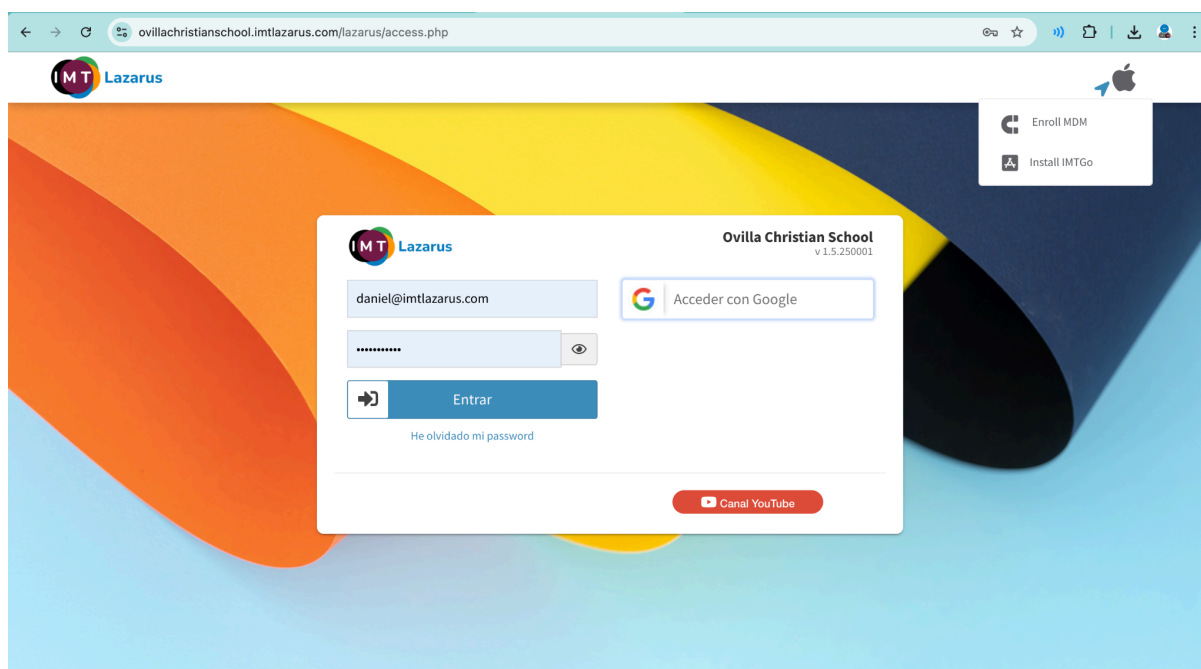

MAC:

Configuration:

Type: iOS / macOS Android Chromebook Windows Screenboard Otros

Description:

Enroll Code: G4A25R5W 

APPAREIL MAC

- SÉLECTIONNEZ L'ICÔNE APPLE ET AJOUTEZ LE CODE D'ENRÔLEMENT

Enrôlement d'un MAC étape par étape